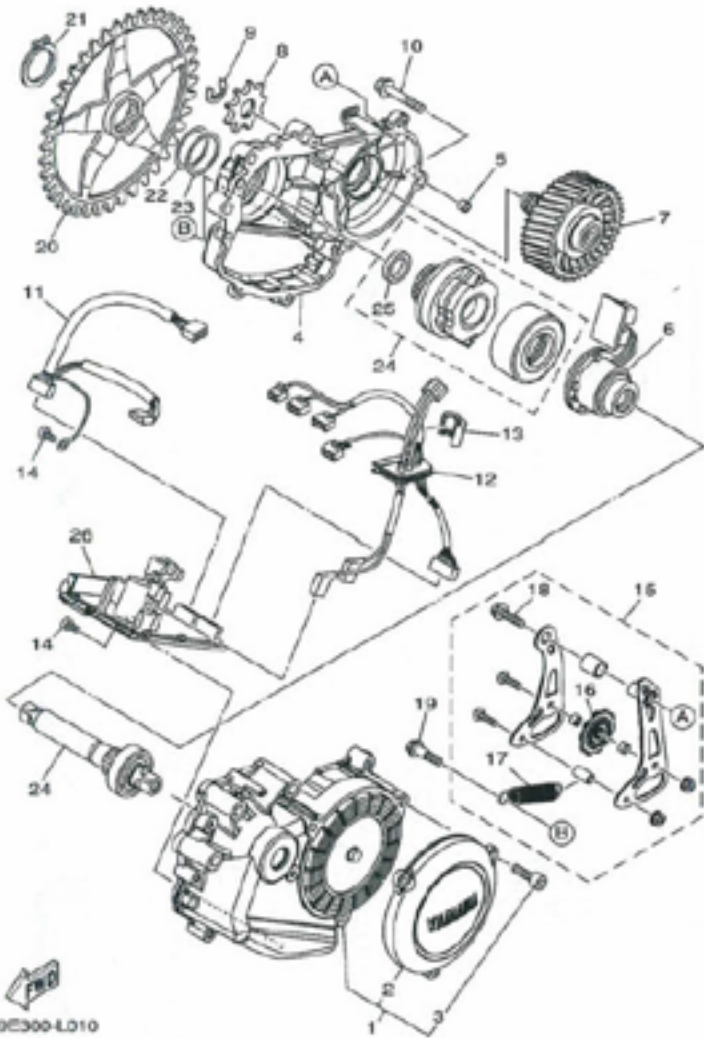

Electric/PAS. Power unit			Model				
Ref.	Item no.	Description	1.1	2.2	3.3	4.4	5.5
			Kit →		X89G	X89F	X89E
8	X88-16616-00	Sprocket	1	1	1	1	1
15	X73-12210-00	Tensioner assy, cam chain	1	1	1	1	1
16	X70-12261-00	Sprocket, tensioner	1	1	1	1	1
17	X73-17493-00	Spring	1	1	1	1	1
20	X88-17452-00	Sprocket, drive	1	1	1	1	1
21	99009-30400	Circlip	1	1	1	1	1
22	90206-30001	Washer, wave*	1	1	1	1	1
23	X89-17419-00	Spacer	1	1	1	1	1

* If necessary.